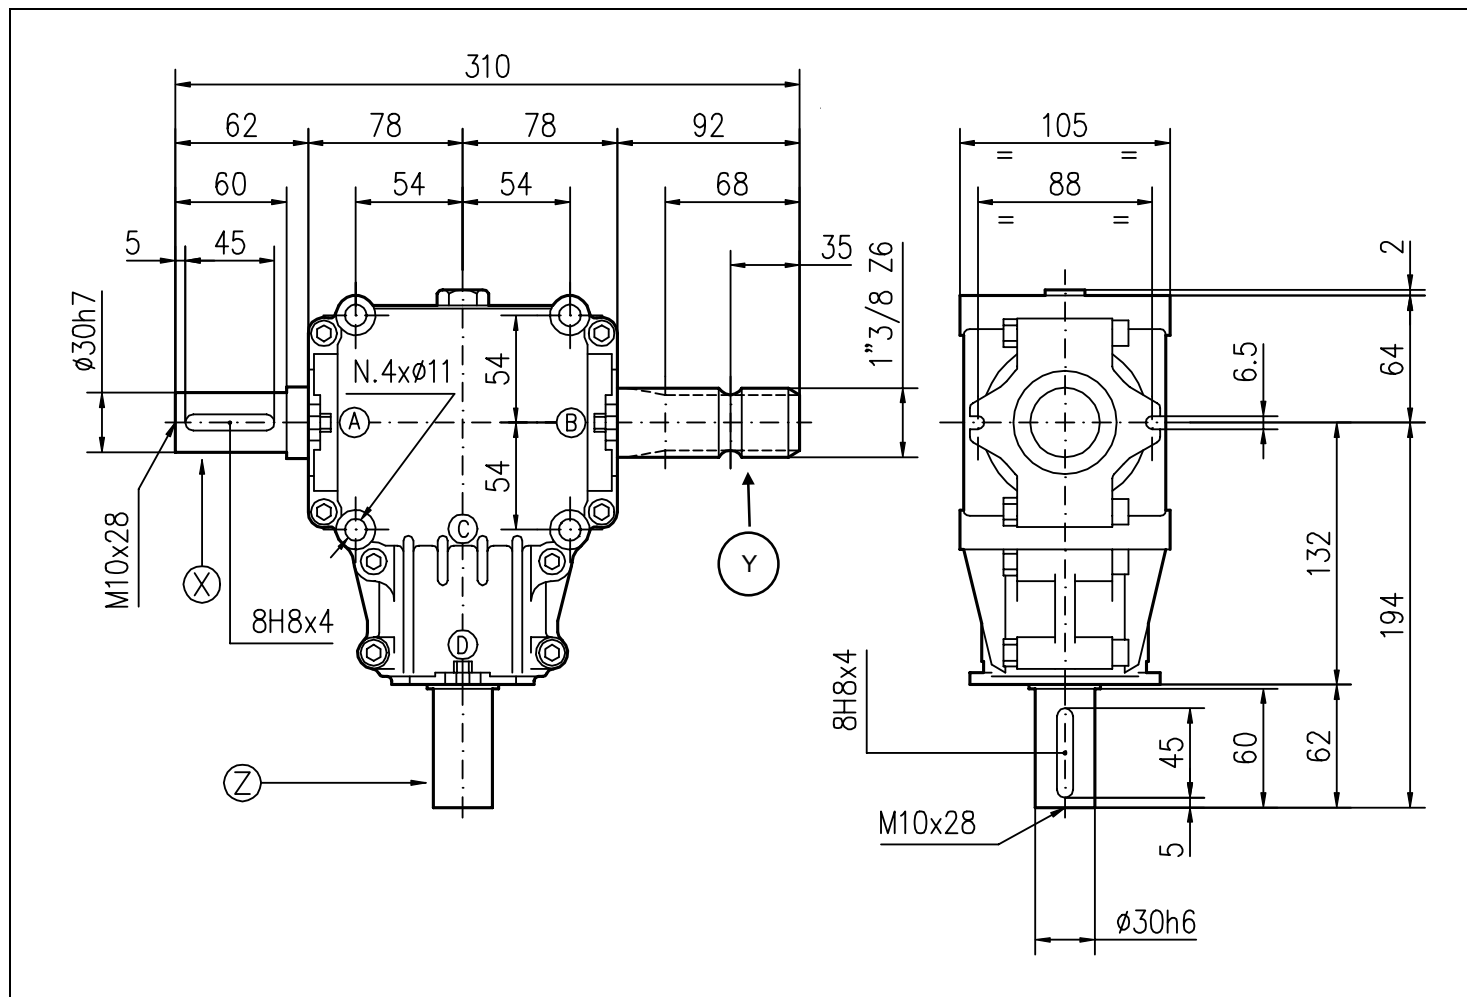

<b>Codice Prodotto</b> <i>Product Code</i>	<b>9.281.342.00</b>	 Fornito Privo di Lubrificante! Supplied without oil!
<b>Descrizione</b> <i>Description</i>	<b>T-281A</b>	

Tipo * Type *	Rapporto Ratio	Giri entrata Input r.p.m.	Potenza entrata Input Power [kW]	Momento Torcente Uscita Output Torque [daNm]	Peso Weight [kg]	Albero Ingresso Input shaft	Sensi di Rotazione Direction of Rotation
M	1:2,91	540	8,1	4,8	7,2	X-Y	
R	2,91:1	540	4	20			Z

\* Tipo: M= Moltiplicatore di Giri R= Riduttori di Giri O= Rinvio 1:1 RC= Riduttore Cambio di Velocità MC= Moltiplicatore Cambio di Velocità  
 \* Type: M= Speed Increaser R= Reducer O= Gearbox 1:1 RC= Speed-Change Reducer MC= Speed-Change Increaser